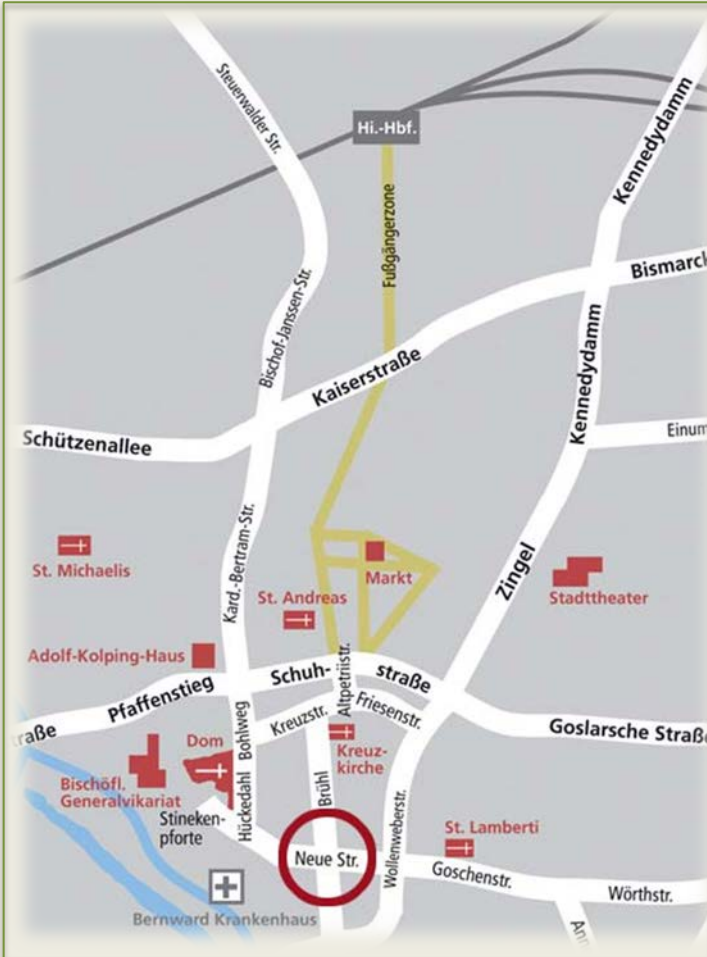

Tagungshaus Priesterseminar Hildesheim

NEUE STR. 3 • 31134 HILDESHEIM ☎ 05121 307 200 📠 05121 307 182

E-Mail: ps@bistum-hildesheim.de

Anreise mit dem PKW (vor dem Haus wenig Parkplätze!)

Anreise über die B 6:

Goslarsche Straße in Richtung Zentrum; an der Ampelkreuzung „Schuhstraße“ links in die „Wollenweberstr.“ („St. Bernward-Krankenhaus“).

Nächste Ampelkreuzung rechts in die „Neue Str.“
Nach 20 m links Tagungshaus und Parkplatz.

Anreise über die B 1:

Schützenallee in Richtung Zentrum. An der Ampelkreuzung „Kaiserstraße“ rechts (Hinweis Museen) in die „Kardinal-Bertram-Str.“; an der 2. Ampelkreuzung links in die „Schuhstraße“; wieder an der 2. Ampelkreuzung rechts in die „Wollenweberstraße“. Nächste Ampelkreuzung rechts in die „Neue Straße“. Nach 20 m links Tagungshaus und Parkplatz.

Anreise vom Norden her:

Autobahnabfahrt Hildesheim-Drispstedt, Richtung Zentrum, geradeaus über den „Kennedydamm“, „Zingel“ und „Wollenweberstraße“ rechts in die „Neue Straße“. Nach 20 m links Tagungshaus und Parkplatz.

PARKPLÄTZE

Der Parkraum vor dem Haus ist sehr begrenzt. Direkt vor der Tür befindet sich ein Platz zum Be- und Entladen. Die Mitarbeiter vor Ort helfen Ihnen gerne weiter mit Tipps zu weiteren Parkmöglichkeiten.

Im **Parkhaus 3 des Bernward Krankenhauses** haben wir Sonderkonditionen für unsere Gäste.

Um diese zu erhalten, wenden Sie sich unbedingt an die Mitarbeiter am Empfang.

Anreise mit der DB

Zu Fuß nehmen Sie vom Hauptbahnhof aus folgenden Weg:

Ausgang Richtung „Zentrum“, halbrechts halten in die Fußgängerzone „Bernwardstraße“ – „Almsstraße“ – „Hoher Weg“. Sie überqueren an der Ampel die „Schuhstraße“ und gehen geradeaus in die „Altpetristraße“. Rechts abbiegen in die „Kreuzstraße“ und dann links in den „Brühl“. Immer geradeaus bis zur Straßenkreuzung „Brühl/Neue Straße“. Links abbiegen und nach 15 m finden Sie auf der rechten Seite der Parkplatz und Eingang zum Tagungshaus.

Mit den öffentlichen Verkehrsmitteln vom Bahnhof aus

Ausgang Richtung „Zentrum“, rechts halten zum Busbahnhof. Linie 2 Richtung „Im Mittelfeld“ (Bussteig D). An der 5. Haltestation „Wollenweberstraße“ aussteigen und in Fahrtrichtung weitergehen bis zur Ampelkreuzung. Hier rechts abbiegen in die „Neue Straße“. Nach ca. 20 m finden Sie auf der linken Seite den Parkplatz und den Eingang zum Tagungshaus.